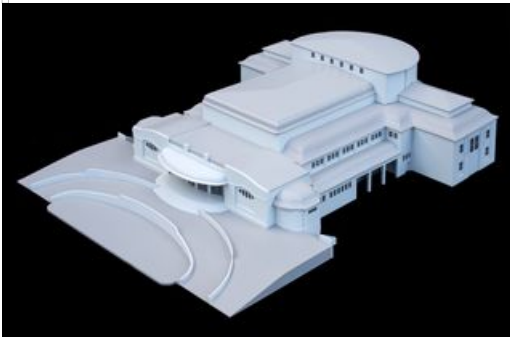

UNIKAT-HENTRICH

ARCHITEKTURMODELLBAU | MALEREI | 3D-DRUCK

Atelieradresse:

Karsten Hentrich
Weimarer Straße 19
99428 Weimar /Tröbsdorf

☞ Acryl und Tusche auf Hartfaser, ca. 100 x 80 cm, „exploded reflection“.

☞ Modell des Werkbundtheaters in Köln, nach Plänen von Henry van de Velde, Dauerausstellung Museum Neues Weimar