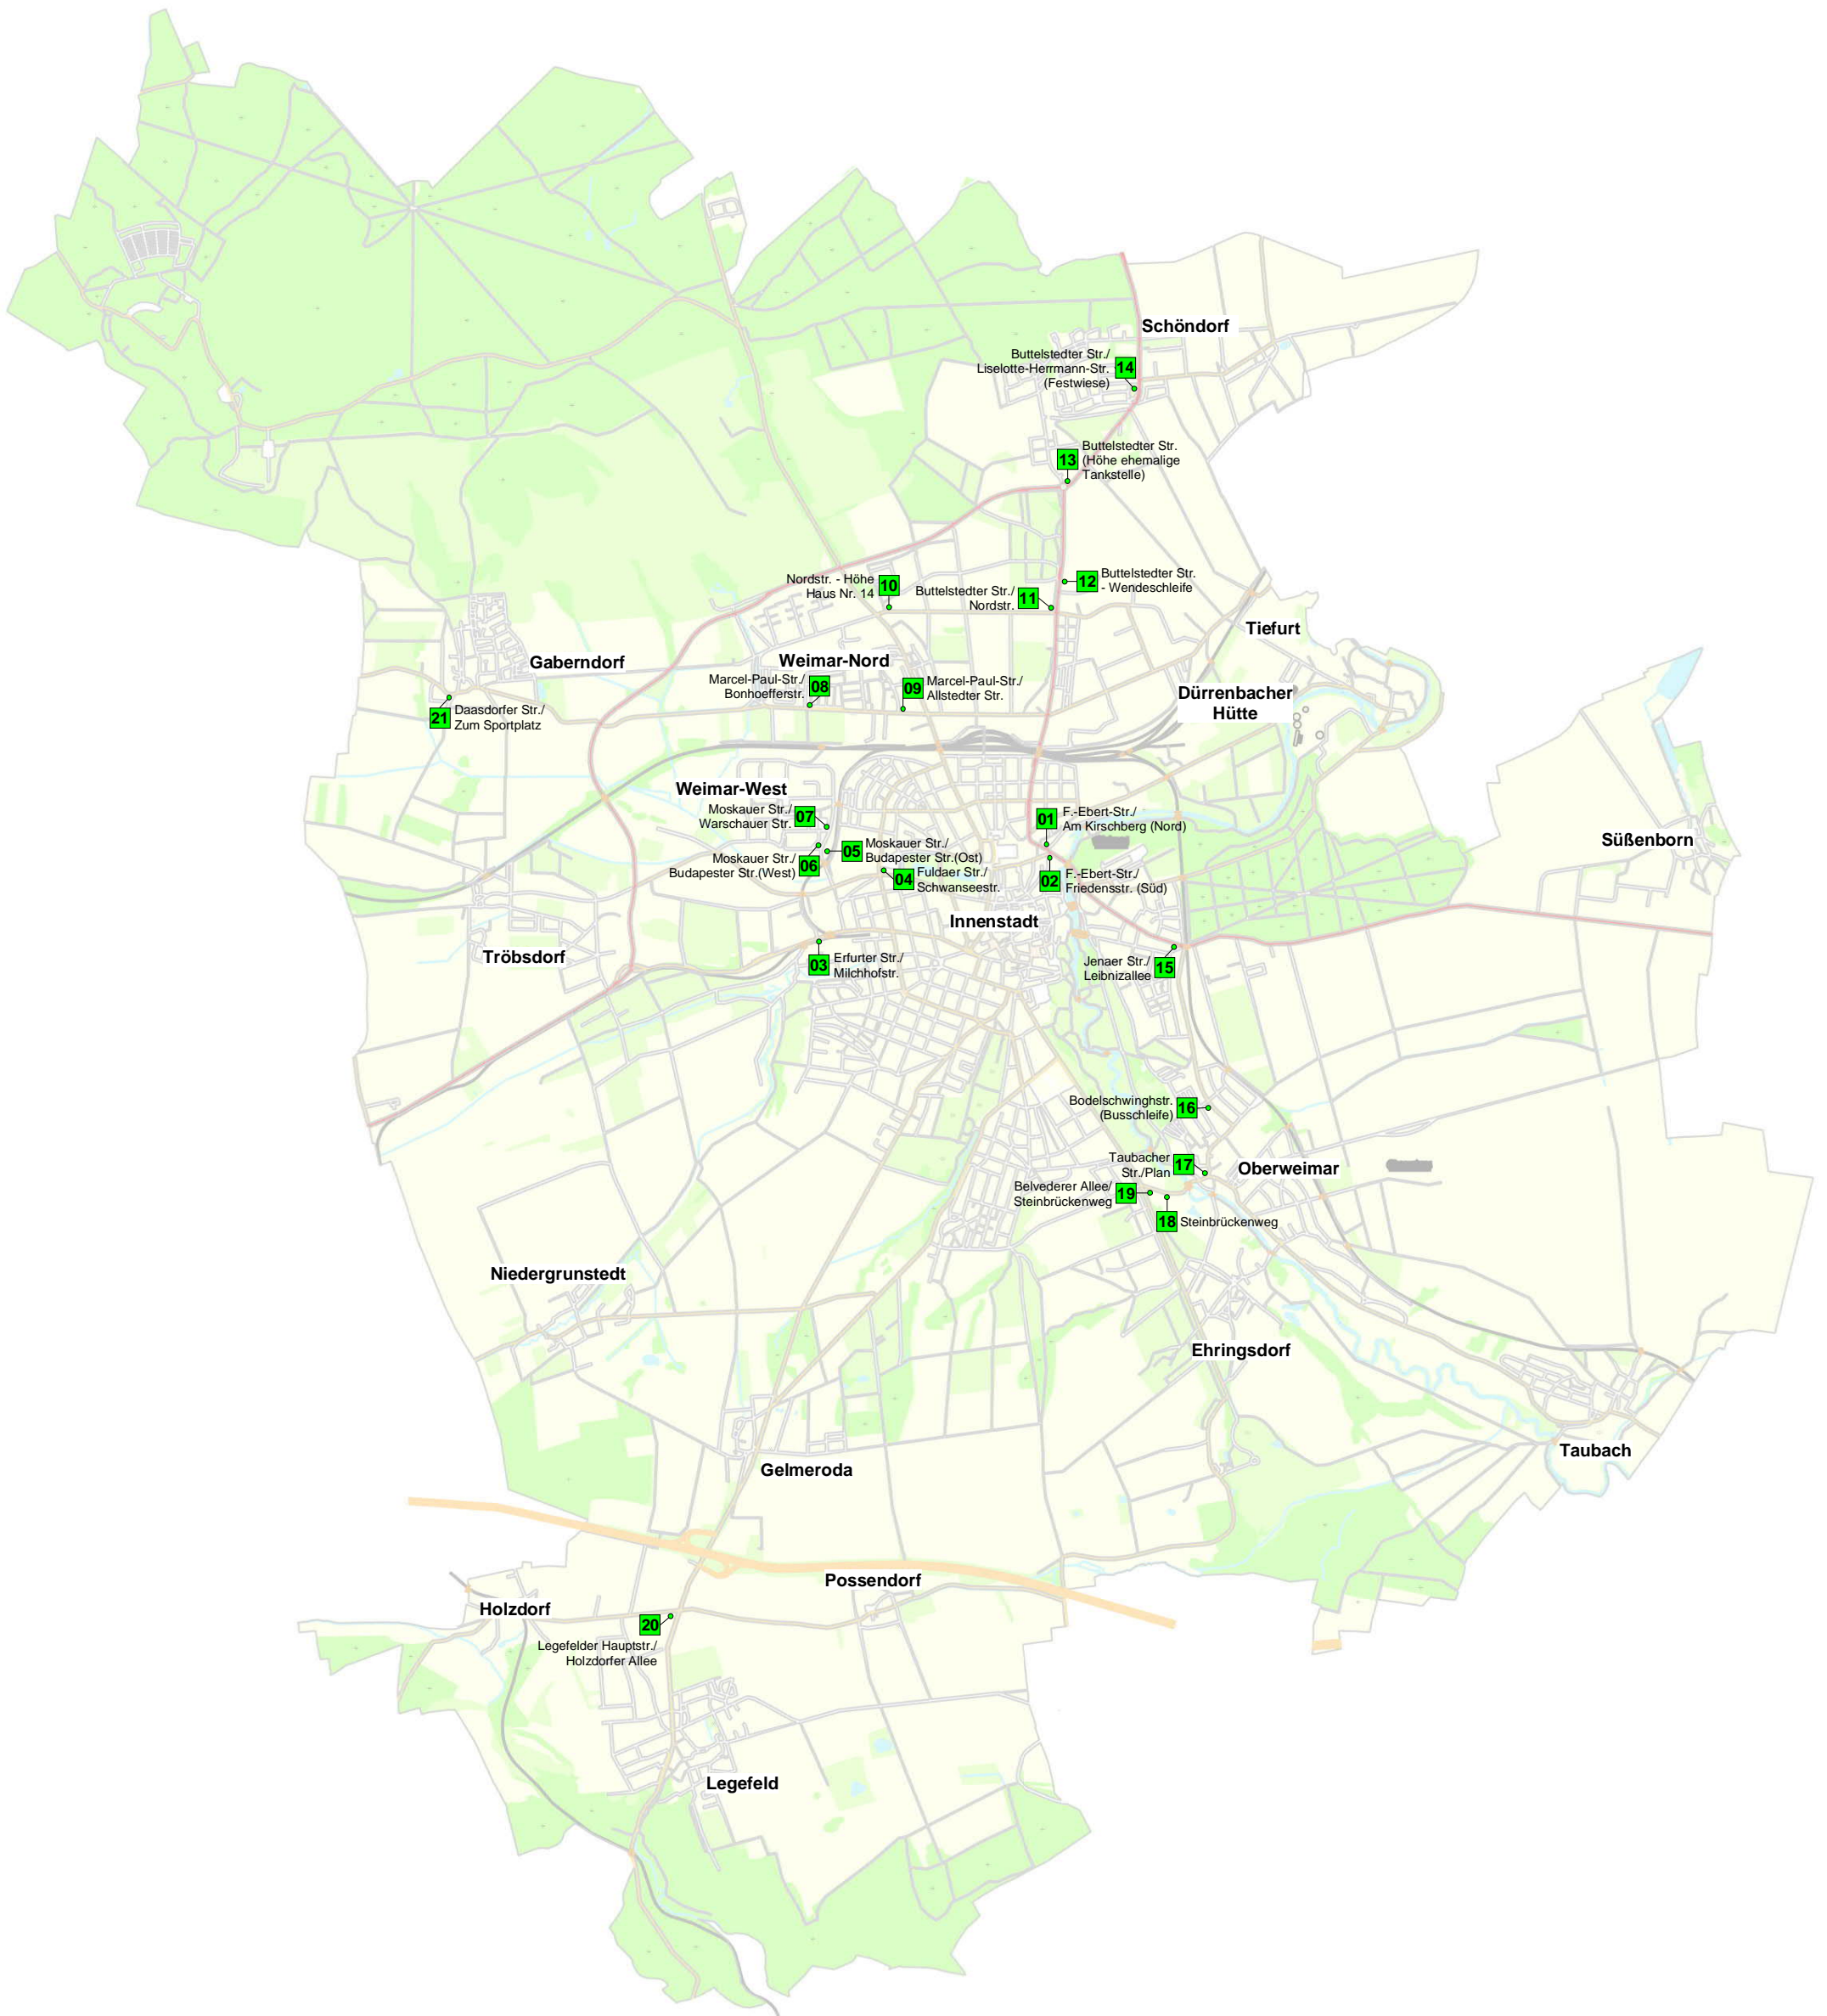

Stadt Weimar: Standorte für Großflächen-Wahlplakate (Format: DIN 18/1 quer - sog. Wesselmänner) auf kommunalen Grünflächen

Übersichtsplan - Maßstab ca. 1:42.500

Stadtverwaltung Weimar
Grünflächen- und Friedhofsamt
Abt. Verwaltung/Planung/Neubau
Schwanseestr. 17 - 99423 Weimar
Tel. 03643 762 938
gruenflaechen@stadtweimar.de

500 m